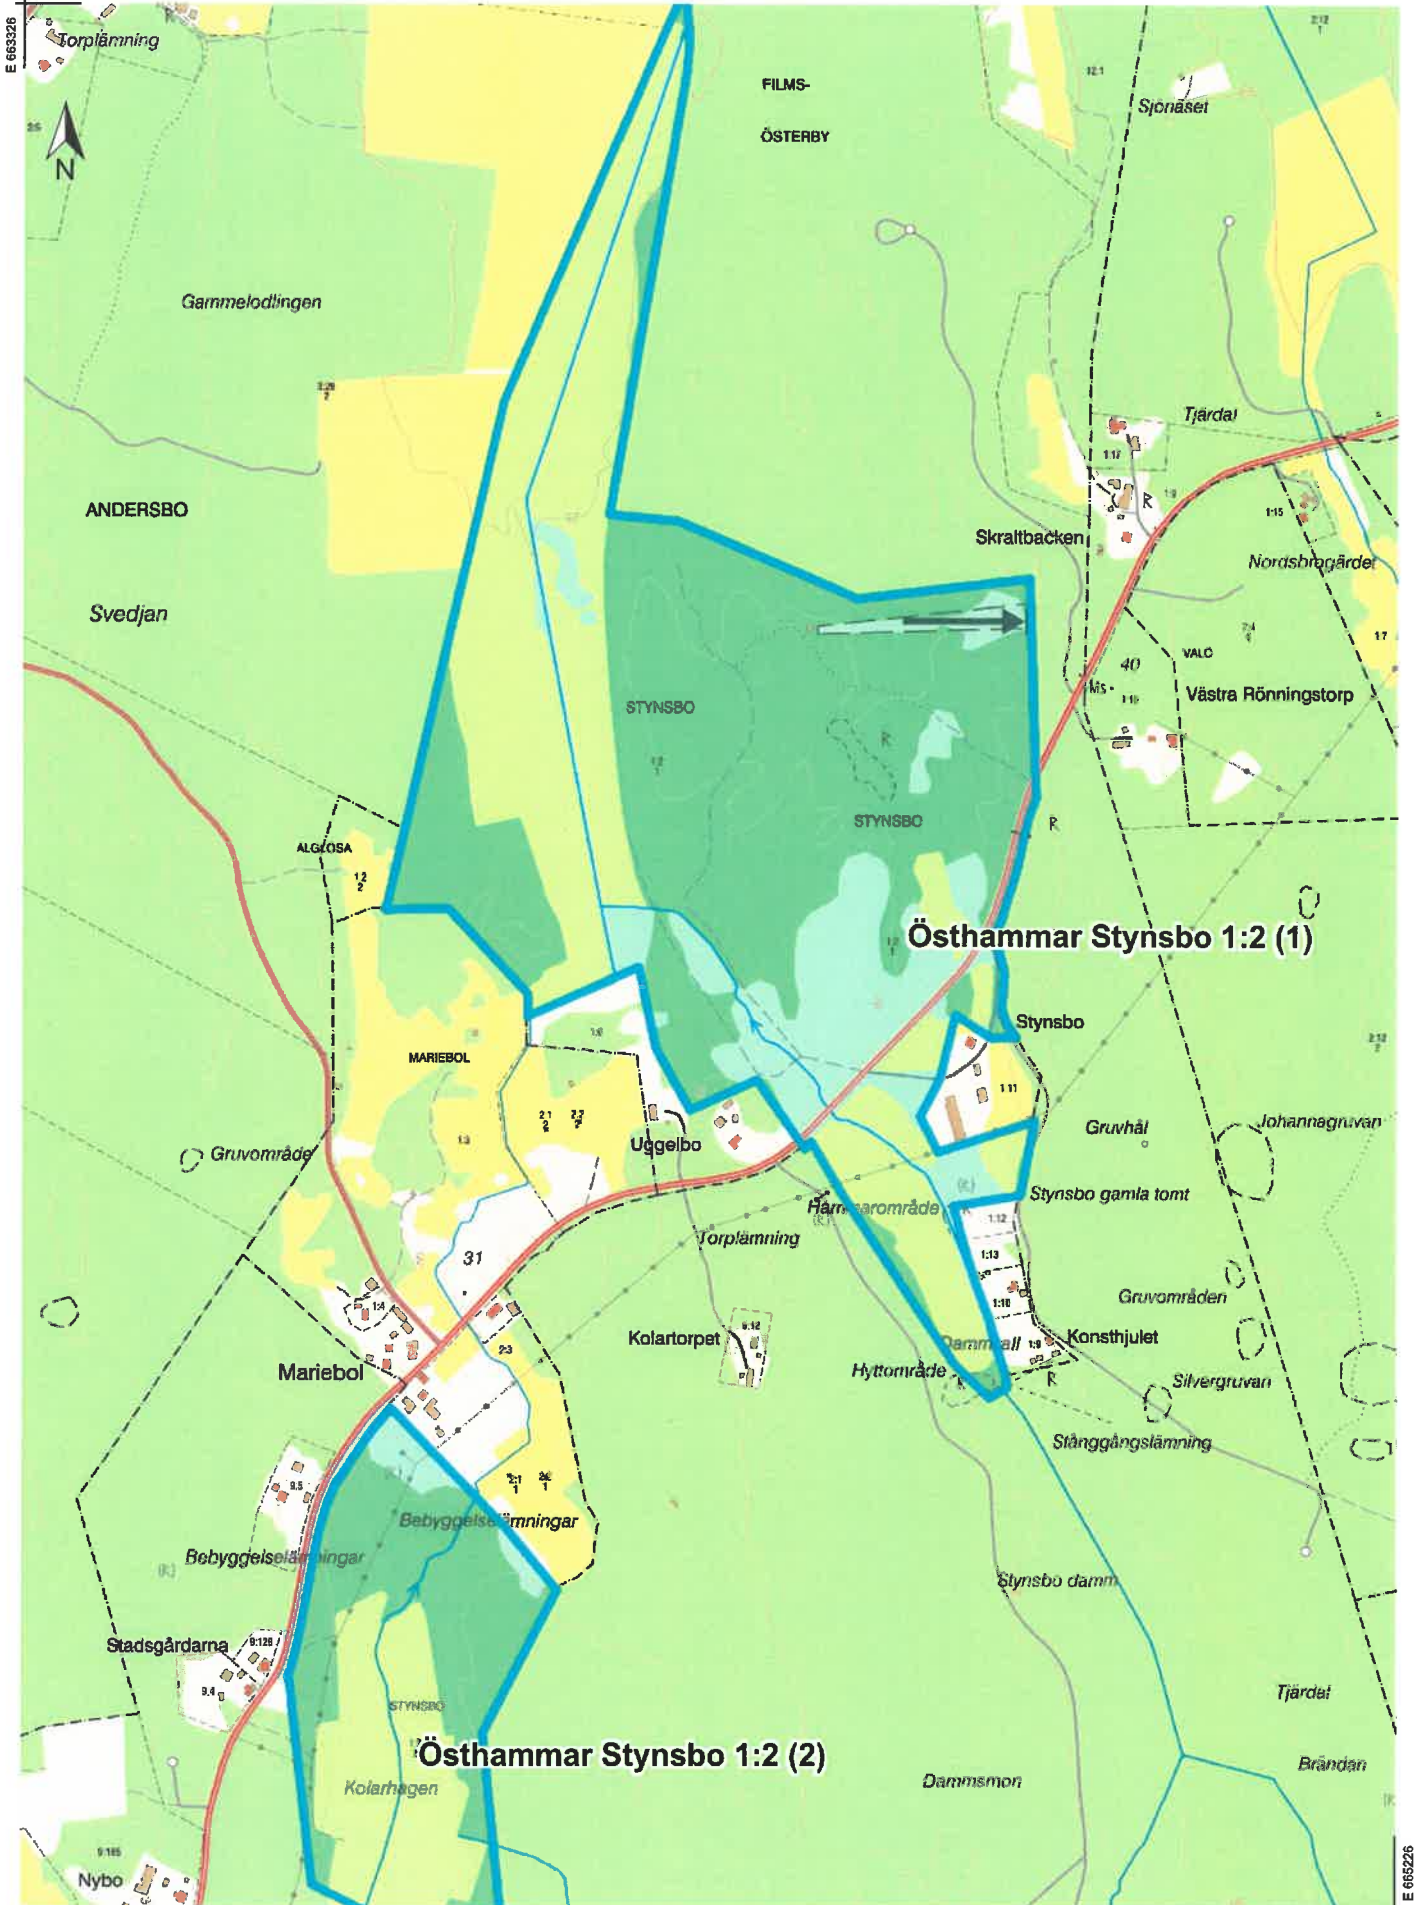

Skala 1:10 000, SWEREF 99 TM, RH 2000.

## Produktiv skogsmark Vigelsbo 4:1

Uppsala län  
Östhammar kommun  
Frösåker församling

- Produktiv skogsmark
- Betesmark
- Tomt
- Annan mark

# Svenska kyrkan

Stynsbo 1:2

Vigelsbo 4:1

Uppsala län  
Östhammar kommun  
Dannemorabygden församling

-  Annan mark
-  Betesmark
-  Produktiv skogsmark